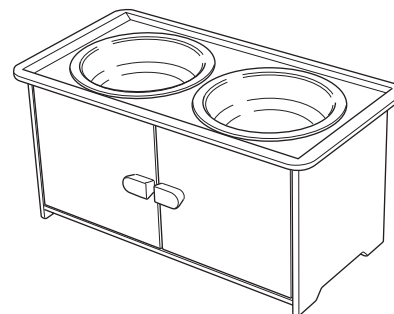

Manual de instrucciones

Gracias por elegir la Armario de porciones de comida para mascotas, de bambú de Richell. Por favor, lea este manual de instrucciones cuidadosamente antes de usar este producto, y consérvelo para consultas en el futuro. Si entrega este producto a otra persona, dele también este manual de instrucciones. Para su mejor comprensión de la estructura y el uso correcto del producto, tenga en cuenta que algunas partes de las figuras que se muestran más adelante pueden ser ligeramente diferentes del producto real.

Uso

- Este producto está diseñado para suministrar comida y agua a perros e incluye un gabinete de almacenamiento.

Características

- Incluye 2 tazones de acero inoxidable (0.9L) para suministro de comida y agua.
- Incluye gabinete de almacenamiento para comida y delicias para perros.

¿Qué significan los siguientes avisos?

Los siguientes avisos son comentarios especiales para uso seguro del producto. Tenga en cuenta estos comentarios antes de utilizar este producto.

- **¡Advertencias!** : Comentarios sobre el uso inapropiado que podría causar la muerte, lesiones graves y/o daño físico.
- **¡Precauciones!** : Comentarios sobre el uso inapropiado que podría causar lesiones leves y/o daño físico.
- **¡Importante!** : Comentarios sobre el uso inapropiado que podría causar problema, daño y/o corta vida útil del producto.

Instrucciones para el uso correcto

¡Advertencias!

- No se suba ni siente en este producto para evitar accidentes inesperados y/o daño del producto.

¡Precauciones!

- Este producto está diseñado para suministrar comida y agua a perros. No utilice este producto para nada diferente a su propósito pretendido.
- No utilice como juguete para niños.
- Coloque este producto sobre una superficie plana y sólida.
- Tenga cuidado especial mientras utiliza este producto para evitar lesiones personales.
- Mantenga este producto siempre alejado de todas las fuentes de calor.
- No deje caer ni utilice incorrectamente este producto para evitar lesiones inesperadas en las mascotas y daño del producto.
- Este producto está hecho de material natural. Tenga cuidado de no lesionarse usted mismo por las astillas y/o grietas naturales.

¡Importante!

- Podría haber algo de alabeo en la junta; y cada producto podría tener una coloración diferente en el grano de madera del bambú ya que los marcos están hechos de material natural.
- Este producto está diseñado sólo para uso en interiores. No lo utilice en exteriores.

Cómo limpiar

- Utilice un detergente suave y agua, y limpie con una esponja/trapo suave. Limpiar con un cepillo de restregar y/o utilizar un polvo de brillar podría causar rasguños, herrumbre y/o decolorar este producto.
- Si se utiliza creosol u otro desinfectante, asegúrese de diluirlos, de otro modo podría ocurrir daño o decoloramiento del acabado de bambú.
- No utilice sustancias químicas fuertes tal como disolvente (thinner), benceno o alcohol ya que estos podrían causar daño/decoloración del acabado de bambú.
- Después de limpiar, seque con un trapo suave o coloque en un área sombreada para secar al aire, no coloque el producto bajo la luz directa del sol.

Especificaciones

Nombre del producto	Armario de porciones de comida para mascotas, de bambú
Tamaño del producto	46.5cm Ancho x 24cm Prof. x 22.5cm Alt. (18.3"W x 9.4"D x 8.9"H)
Peso del producto	Cuerpo principal: 2.4kg (5.3lbs) Tazones: 0.07kg (0.15lbs)
Materiales	Cuerpo principal: Bambu con acabado de laca Tazones: Acero Limpio

- Por favor observe que las especificaciones y diseño del producto podrían cambiarse sin previo aviso para propósitos de mejoramiento de la calidad.

Si usted encuentra algo equivocado con este producto, por favor infórmenos, ¡Gracias!
Las piezas de repuesto pueden comprarse comunicándose con Richell USA directamente en el número indicado abajo o en: www.richellusa.com.

Diseñado por:
Richell Corporation, Japón

Distribuido por:
Richell USA Inc.
2100 N. Hwy. 360, Suite 1700, Grand Prairie, TX 75050
Teléfono: (972) 641-9795 - Fax (972) 641-8495
Visítenos en www.richellusa.com
Hecho en China